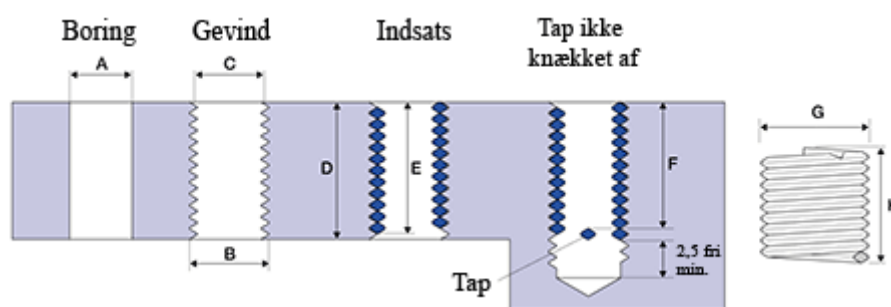

Varenummer: 1312712032400  
Beskrivelse: KLEE Gevindindsats FILTEC+ M12 x 1,50  
boreddybde 24mm

## Mål

A	= 12,5 -0,176 +0,236
B	= 13.948
C	= 12,974 -0 +0,125
D	= 24.00
Gevind	= M12 x 1,50
G Min/Maks	= 14,10 14,40
H	= 13.80